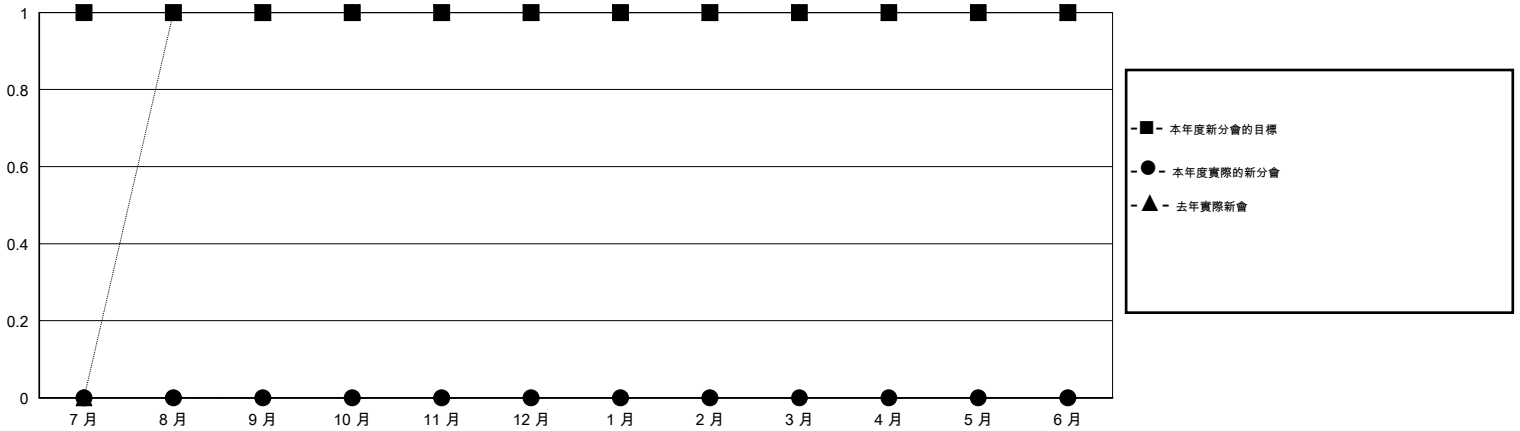

MONTHLY MEMBERSHIP PROGRESS REPORT

District 300 C1

Results as of: 5/31/2015

GMT: PEI-JEN CHEN

地點 REP OF CHINA

GMT憲章區 5

分會				
成果 2014-2015				
季	新分會目標	新會	會員流失的分會	淨增/減
7月/8月/9月	1	0	1	-1
10月/11月/12月	0	0	0	0
1月/2月/3月	0	0	0	0
4月/5月/6月	0	0	0	0

位會員@每位須繳				
成果 2014-2015				
季	新會員目標	增加的授證/新會員	退會人數	淨增/減
7月/8月/9月	-80	324	74	250
10月/11月/12月	-200	25	135	-110
1月/2月/3月	0	178	5	173
4月/5月/6月	0	11	3	8

目標與實際新會累積