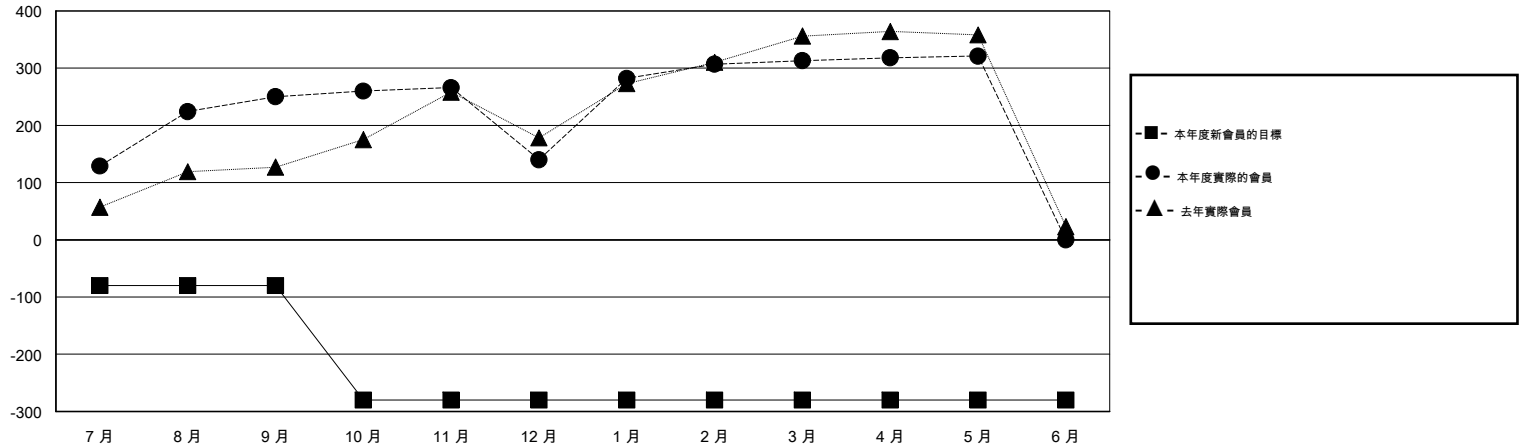

目標和實際會員累積

已取消的分會: 1

64 CLUBS OF 71 增添1位或以上的新會員

性別分佈

男 2,054 (75.29%)
女 674 (24.71%)

放棄的會員

[點擊這裡取得健康評估資料](#)

過世	5
分會已取消	0
其他	212
總計	217

家庭單位會員	260
戶長	115
非戶長	145